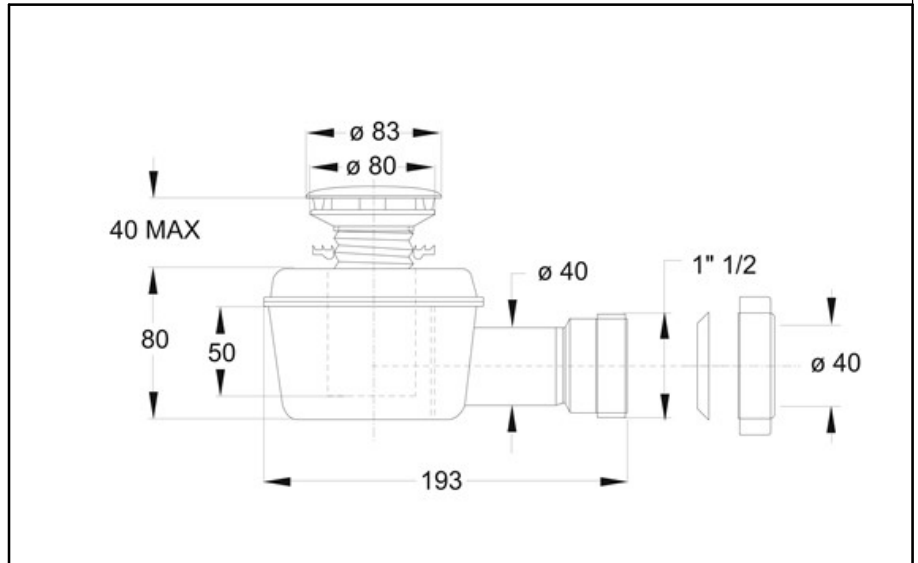

ARTICOLO

5494CR80B0

SPLASH TAPPO CROMO SC 1"1/2

Tipologia Prodotto

Scarichi e pilette sifonate per piatto doccia

Pilette sifonate per piatti doccia foro \varnothing 60 mm

Informazioni Logistiche

Pezzi x Conf.: 25
Q.ta x Pallet: 25
Peso Unitario: 0,30400
Portata Lt/m.: 49,10

ORIGINE: MADE IN ITALY

Cod.EAN13: 8030575021799

Cod Doganale :39229000

Scheda Tecnica

Modello: SPLASH
Prodotto: pozzetto sifoide per doccia
Specifico: Flangia piletta \varnothing 80 mm, coperchio cromato
Spec.Prod.: Scarico filettato da 1"1/2
Materiale1: PP
Materiale2: ABS
Colore1: BIANCO
Colore2: CROMATO