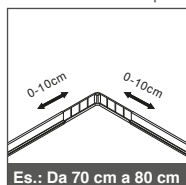

H
190cm

4 mm

maniglia
ABS

Sistema lato telescopico:

Es.: Da 70 cm a 80 cm

• Rotelline in plastica